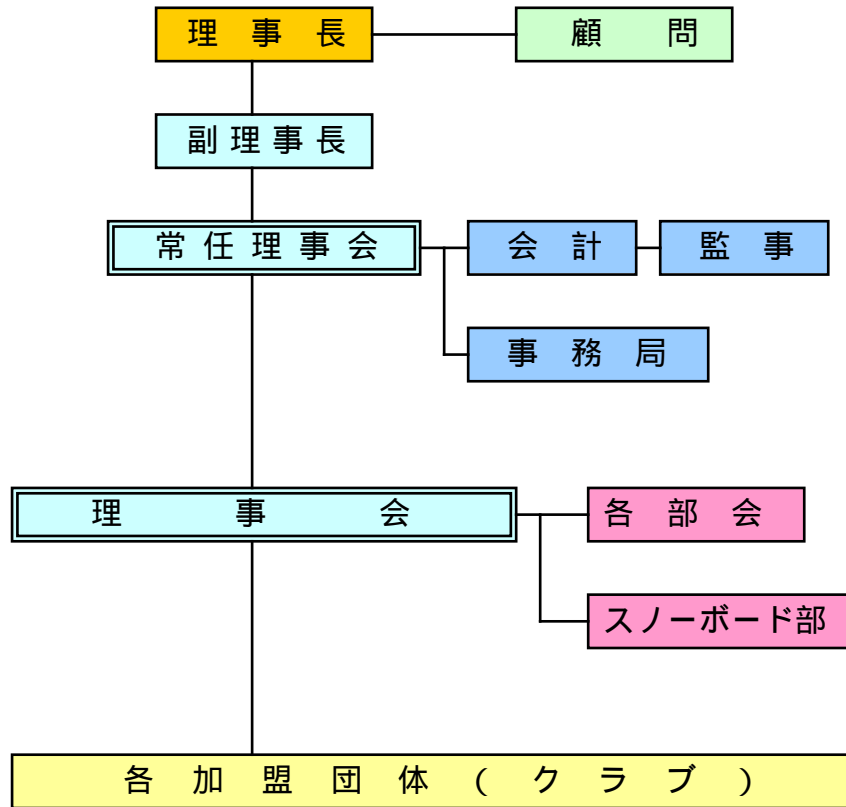

# 吹田市スキー連盟組織機構図

2001.8月現在